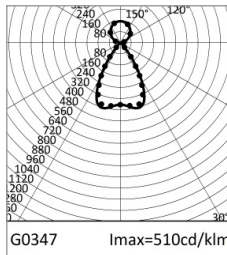

T018BY930ELDB | LOGICO EASY Stand Alone 37 - UGR19
Luminaria lineal de LED stand alone para instalaciones a plafón o en suspensión

	3000K	H(m)	D1(m)	D2(m)	E _{max} (lx)		
Ra90			64°	63°			
Fixture Power	46W	1	1.25	1.23	1610		
Source Flux	3584lm	2	2.51	2.46	402		
Fixture Flux	3584lm	3	3.76	3.70	179		
Efficacy	78lm/W	4	5.02	4.93	101		
G0347	I _{max} =510cd/klm	I _{max}	1827cd	5	6.27	6.16	64

LÁMPARA

LED Engine constituido por tarjetas lineales Ra90.
Clase de eficiencia energética: D, E
Potencia nominal: 39W
Flujo nominal: 3584lm
Índice de reproducción cromática: 90
Rf: 92
Rg: 101
CCT nominal: 3000K
Duración útil (L80/B10): 100000h tq +25°C

CARACTERÍSTICAS LUMINOTÉCNICAS

Emisión directa/indirecta. Luz controlada. Ópticas celulares UGR19: sistema óptico compuesto por lentes con facetas diferenciadas para optimizar la dirección del flujo luminoso y óptica celular antideslumbrante de policarbonato en negro (UGR<19 y L65<200 cd/m² EN-12464-1).
Emisión: DIRECTA/INDIRECTA
Óptica: CELULAR
Eficiencia óptica: 100%
Flujo luminaria: 3584lm
Rendimiento luminoso: 78lm/W
Seguridad fotobiológica: Conforme al grupo de riesgo RG0 (Riesgo Exento)

CARACTERÍSTICAS MECÁNICAS

Cuerpo de aluminio extruido pintado de sección 37mm y tapas finales de policarbonato. Pantalla superior de cierre de policarbonato traslúcido.
Color y acabado: Negro
Dimensiones: L=1404mm
Peso: 2,645Kg
Versión: LINEAL
Grado de protección: IP40
Resistencia mecánica: IK02