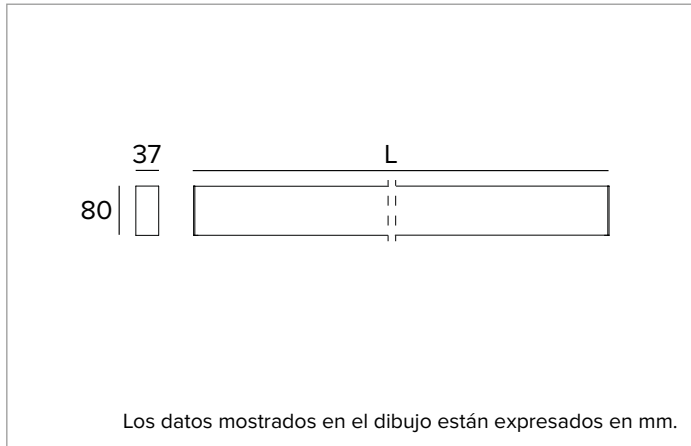

T018BY930ELDB | LOGICO EASY Stand Alone 37 - UGR19
Luminaria lineal de LED stand alone para instalaciones a plafón o en suspensión

	3000K	H(m)	D1(m)	D2(m)	E _{max} (lx)		
Ra90			64°	63°			
Fixture Power	46W	1	1.25	1.23	1610		
Source Flux	3584lm	2	2.51	2.46	402		
Fixture Flux	3584lm	3	3.76	3.70	179		
Efficacy	78lm/W	4	5.02	4.93	101		
G0347	I _{max} =510cd/klm	I _{max}	1827cd	5	6.27	6.16	64

LÁMPARA

LED Engine constituido por tarjetas lineales Ra90.
Clase de eficiencia energética: D, E
Potencia nominal: 39W
Flujo nominal: 3584lm
Índice de reproducción cromática: 90
Rf: 92
Rg: 101
CCT nominal: 3000K
Duración útil (L80/B10): 100000h tq +25°C

CARACTERÍSTICAS LUMINOTÉCNICAS

Emisión directa/indirecta. Luz controlada. Ópticas celulares UGR19: sistema óptico compuesto por lentes con facetas diferenciadas para optimizar la dirección del flujo luminoso y óptica celular antideslumbrante de policarbonato en negro (UGR<19 y L65<200 cd/m² EN-12464-1).
Emisión: DIRECTA/INDIRECTA
Óptica: CELULAR
Eficiencia óptica: 100%
Flujo luminaria: 3584lm
Rendimiento luminoso: 78lm/W
Seguridad fotobiológica: Conforme al grupo de riesgo RG0 (Riesgo Exento)

CARACTERÍSTICAS MECÁNICAS

Cuerpo de aluminio extruido pintado de sección 37mm y tapas finales de policarbonato. Pantalla superior de cierre de policarbonato traslúcido.
Color y acabado: Negro
Dimensiones: L=1404mm
Peso: 2,645Kg
Versión: LINEAL
Grado de protección: IP40
Resistencia mecánica: IK02